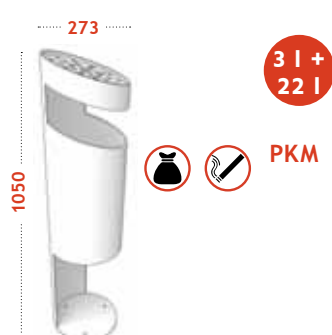

Tubo PKZS

Tubo PKZM

PEPELJARA KANTE

Tubo **PK**

Vrste:

podna ili zidna (Z)

Pražnjenje:

automatska brava + ključ
otvaranje dna PKS, PKZS, PKZM
otvaranje krova + nosač vreće PKM, PKL

Montaža:

pričvršćena vijcima
usađena u podlogu
samostojeća baza TB BS, TB BM, TB BL
zidni nosač

Tubo **PKL**

Tubo **PKM**

Tubo **PKS**