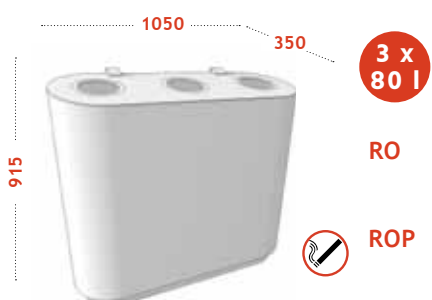

Tubo RO

Tubo R3L

RECIKLAŽNE KANTE

Tubo **R**

Vrste:

bez ili s pepeljarom (P)

Pražnjenje:

automatska brava + ključ
otvaranje krova + nosač vreće

Montaža:

pričvrščena vijcima
samostojeća

Opcije:

RXL, RXXL

inox ulošci	TB URXL	3x23 l
	TB URXXL	3x30 l
	TB UR3L	3x70 l
	TB URO	3x80 l

komplet 3 poklopca s piktogramima
TB PR1 color
TB PR2 mono

Tubo **RXXL**

Pražnjenje:

automatska brava + ključ
otvaranje krova + nosač providne vreće

Montaža:

pričvrščena vijcima
samostojeća

Opcije:

komplet 3 poklopca s piktogramima
TB PR1 color
TB PR2 mono

Tubo RXXL
SECURITY

Tubo RXL
SECURITY