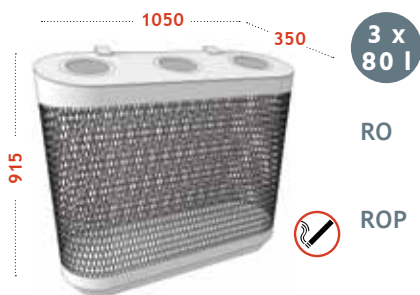

Montaža:

pričvrščena vijcima
samostojeća

Opcije:

RXL, RXXL

inox ulošci	TB URXL	3x23 l
	TB URXXL	3x30 l
	TB UR3L	3x70 l
	TB URO	3x80 l

komplet 3 poklopca s piktogramima
TB PR1 color
TB PR2 mono

Tubo **RXXL**

Tubo **RXL**

Tubo RO
SECURITY

Tubo R3L
SECURITY

RECIKLAŽNE KANTE

Tubo
SECURITY

R

Vrste:

bez ili s pepeljarom (P)

Pražnjenje:

automatska brava + ključ
otvaranje krova + nosač providne vreće

Montaža:

pričvrščena vijcima
samostojeća

Opcije:

komplet 3 poklopca s piktogramima
TB PR1 color
TB PR2 mono

Tubo RXXL
SECURITY

Tubo RXL
SECURITY