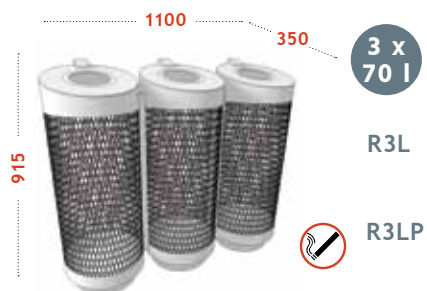

Montaža:

pričvrščena vijcima
samostojeća

Opcije:

RXL, RXXL

inox ulošci	TB URXL	3x23 l
	TB URXXL	3x30 l
	TB UR3L	3x70 l
	TB URO	3x80 l

komplet 3 poklopca s piktogramima
TB PR1 color
TB PR2 mono

Tubo **RXXL**

Tubo **RXL**

Tubo RO
SECURITY

Tubo R3L
SECURITY

RECIKLAŽNE KANTE

Tubo
SECURITY

R

Vrste:

bez ili s pepeljarom (P)

Pražnjenje:

automatska brava + ključ
otvaranje krova + nosač providne vreće

Montaža:

pričvrščena vijcima
samostojeća

Opcije:

komplet 3 poklopca s piktogramima
TB PR1 color
TB PR2 mono

Tubo RXXL
SECURITY

Tubo RXL
SECURITY