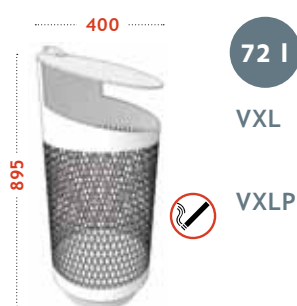

inox ulošci 3x23 l - TB URXL
3x30 l - TB URXXL

Tubo **VXL / VRXL**

Tubo **VXXL / VRXXL**

VELIKE KANTE

Vrste:

bez i s pepeljarom (P)

Pražnjenje:

automatska brava + ključ
otvaranje krova + nosač providne vreće

Montaža:

pričvršćena vijcima
samostojeća

Tubo VXXL SECURITY

Tubo VXL SECURITY

Tubo VL SECURITY